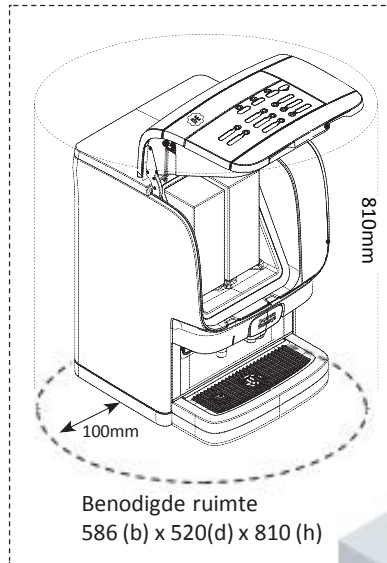

## Raccordement d'eau potable (conforme NEN1006):

(exemple à droite)

- Tuyau de 15 mm
- Plaque murale de 1/2" interne, max.  
1 mètre de distance jusqu'à la machine (1)
- Valve réglable (2)
- Robinet d'arrêt (3)
- Pression dynamique min 1 bar par 10L/mir  
Pression statique max. 8 bar non-choc
- Dureté de l'eau : ≤ 6° DH

## Autres :

- Minimum 30 cm de distance entre le raccordement d'eau et la prise
- La prise ne peut pas se trouver en dessous du raccordement d'eau.

Benodigde ruimte  
586 (b) x 520 (d) x 810 (h)

## Technische gegevens / Données techniques:

- Afmetingen machine: / Dimensions de la machine :  
560 x 386 x 420 (hxbxd)
- Benodigde ruimte / Espace nécessaire :  
810 x 586 x 520 (hxbxd)
- Gewicht (leeg) : Poids (vide) : ca 24 kg
- opgenomen vermogen / Puissance admise  
2,1 kW (230V)