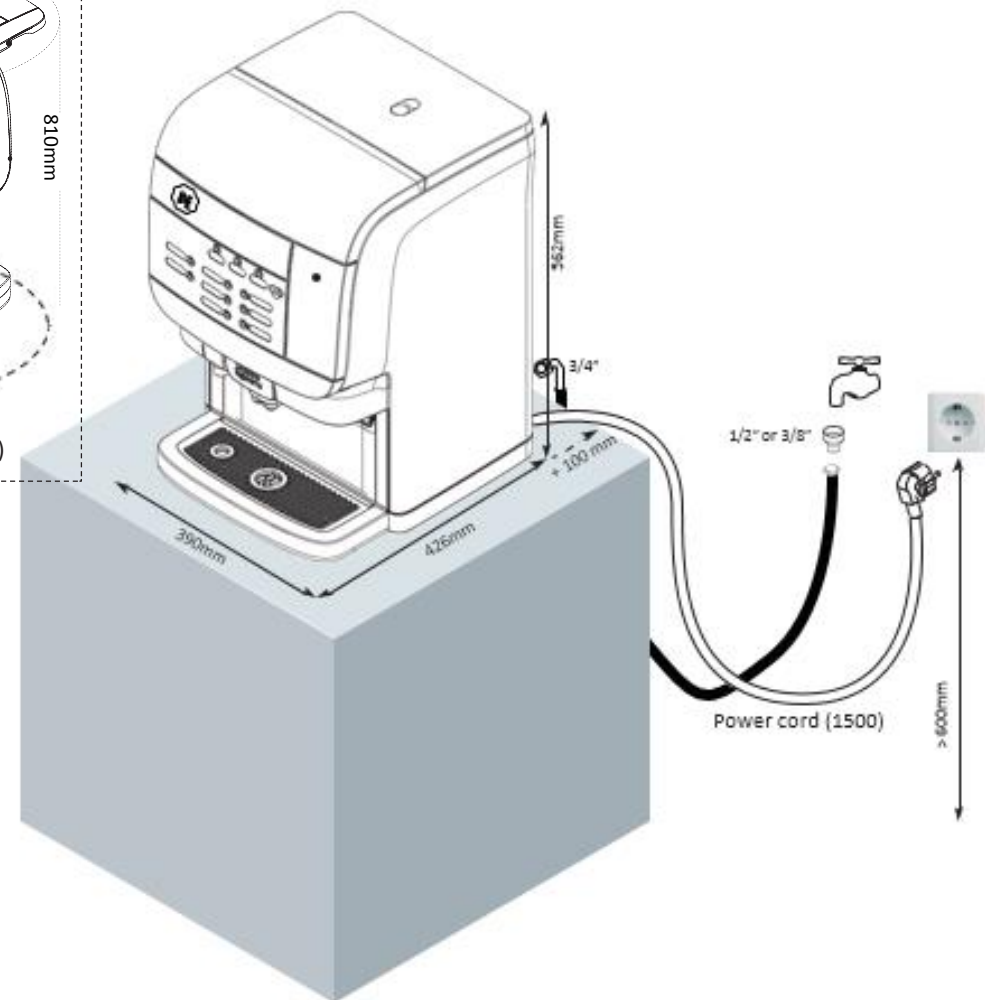

## Raccordement d'eau potable (conforme NEN1006):

(exemple à droite)

- Tuyau de 15 mm
- Plaque murale de 1/2" interne, max.  
1 mètre de distance jusqu'à la machine (1)
- Valve réglable (2)
- Robinet d'arrêt (3)
- Pression dynamique min 1 bar par 10L/mir  
Pression statique max. 8 bar non-choc
- Dureté de l'eau : ≤ 6° DH

## Autres :

- Minimum 30 cm de distance entre le raccordement d'eau et la prise
- La prise ne peut pas se trouver en dessous du raccordement d'eau.

Benodigde ruimte  
586 (b) x 520 (d) x 810 (h)

## Technische gegevens / Données techniques:

- Afmetingen machine: / Dimensions de la machine :  
560 x 386 x 420 (hxbxd)
- Benodigde ruimte / Espace nécessaire :  
810 x 586 x 520 (hxbxd)
- Gewicht (leeg) : Poids (vide) : ca 24 kg
- opgenomen vermogen / Puissance admise  
2,1 kW (230V)

# Accessoires Compact Excellence Black

Position	Description	Millimeters
A	Dispenser width	390
B	Dispenser depth	426
C	Dispenser depth with door open	500
D	Dispenser height	562
E	Dispenser height with door open	755
F	Distance from top of dispenser to front of open door	193
G	Clearance with drip tray in place	130
H	Clearance with drip tray removed	165