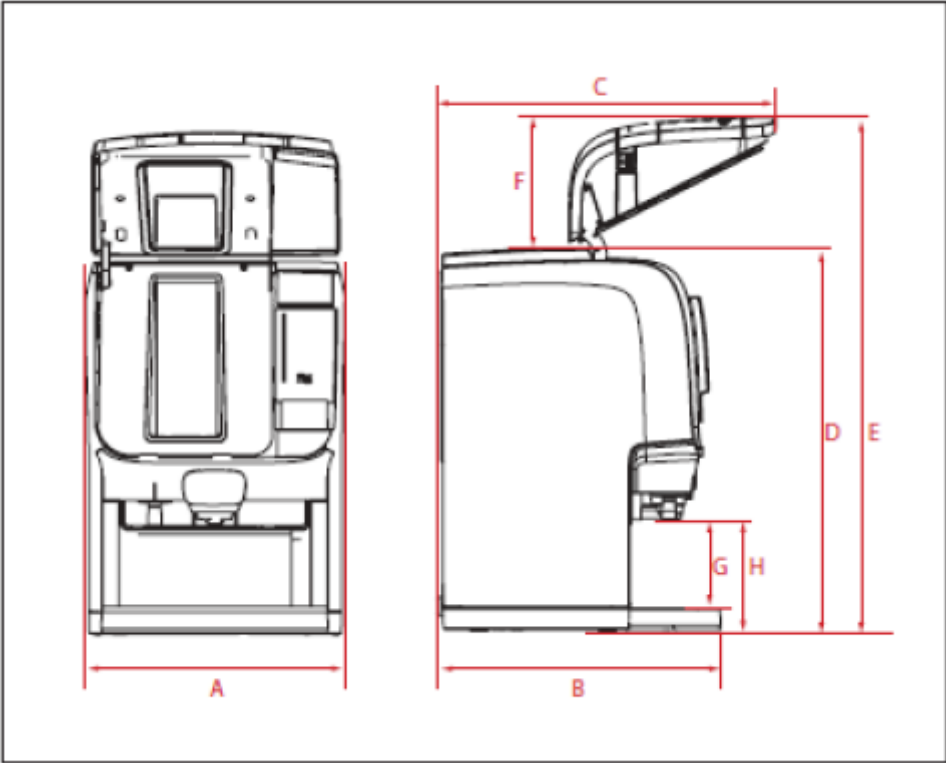

## Autres :

- Minimum 30 cm de distance entre le raccordement d'eau et la prise
- La prise ne peut pas se trouver en dessous du raccordement d'eau.

Benodigde ruimte  
586 (b) x 520 (d) x 810 (h)

## Technische gegevens / Données techniques:

- Afmetingen machine: / Dimensions de la machine :  
560 x 386 x 420 (hxbxd)
- Benodigde ruimte / Espace nécessaire :  
810 x 586 x 520 (hxbxd)
- Gewicht (leeg) : Poids (vide) : ca 24 kg
- opgenomen vermogen / Puissance admise  
2,1 kW (230V)

# Accessoires Compact Excellence Black

ONDERZETKASTEN ARMOIRES		Hoogte(1) Hauteur(1)	Hoogte(2) Hauteur(2)	Breedte Largeur	Diepte Profondeur
60 cm	81006917	1920	900	600	680

WATERONTHARDER ADOUCCISSEUR D'EAU		Hoogte Hauteur	Breedte Largeur
Purity C300	81006063	464	125
Purity C500	81006064	553	149

# Accessoires Compact Excellence Black

Position	Description	Millimeters
A	Dispenser width	390
B	Dispenser depth	426
C	Dispenser depth with door open	500
D	Dispenser height	562
E	Dispenser height with door open	755
F	Distance from top of dispenser to front of open door	193
G	Clearance with drip tray in place	130
H	Clearance with drip tray removed	165