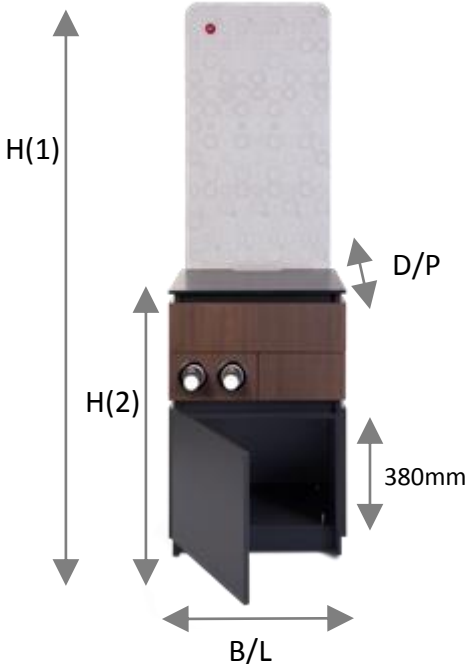

Accessoires Compact Excellence Black

ONDERZETKASTEN ARMOIRES		Hoogte(1) Hauteur(1)	Hoogte(2) Hauteur(2)	Breedte Largeur	Diepte Profondeur
60 cm	81006917	1920	900	600	680

WATERONTHARDER ADOUCCISSEUR D'EAU		Hoogte Hauteur	Breedte Largeur
Purity C300	81006063	464	125
Purity C500	81006064	553	149

KIT WATERTANK 10L KIT RES D'EAU 10L		Hoogte Hauteur	Breedte Largeur
	81006220	330	200