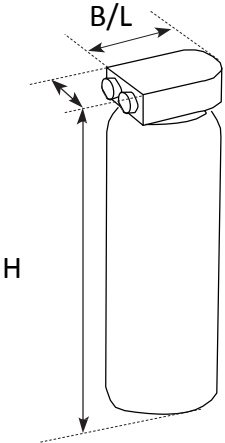

Accessoires Compact Excellence Black

ONDERZETKASTEN ARMOIRES		Hoogte(1) Hauteur(1)	Hoogte(2) Hauteur(2)	Breedte Largeur	Diepte Profondeur
60 cm	81006917	1920	900	600	680

WATERONTHARDER ADOUCCISSEUR D'EAU		Hoogte Hauteur	Breedte Largeur
Purity C300	81006063	464	125
Purity C500	81006064	553	149

KIT WATERTANK 10L KIT RES D'EAU 10L		Hoogte Hauteur	Breedte Largeur
	81006220	330	200